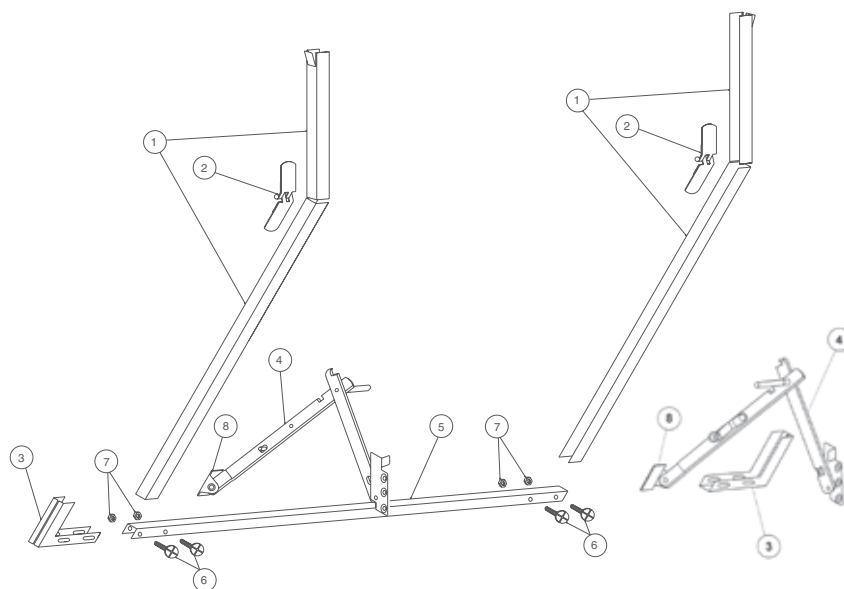

LEVA LATERALE ACCIAIO ZINCATO

Leva laterale con guide di scorrimento in acciaio zincato

RIF.	DESCRIZIONE	N° PEZZI
1	Guida	m
2	Cerniera	2
3	Angolo a scatola	2
4	Paia bracci	1
5	Distanziale scatolato	m
6	Vite M6 x 27 mm	4
7	Dado M6	4
8	Angolino	2

Leva laterale interamente in acciaio zincato

- Profilo guida 20x20 ZINCATO (altezza x base)
- Disponibile in 1 colore di serie (ZINCATO)
- Disponibile su misura
- Adatto per tapparelle avvolgibili in PVC: EURO - K7 - MINI 40
- Confezionato con fori ad interasse costante e imbutitura per la testa delle viti di fissaggio
- Confezionato con spacco per invito all'ingresso della tapparella avvolgibile

Leva laterale con bracci e guide in acciaio zincato

39.AA.16.50 - guide, distanziali e bracci in acciaio zincato